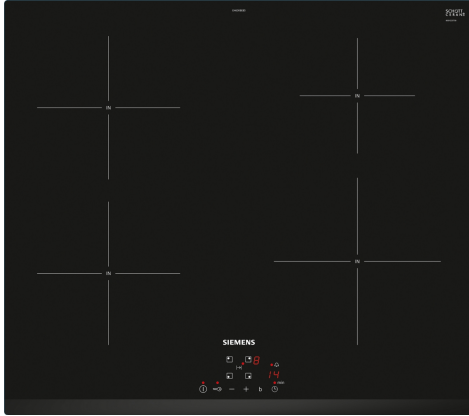

iQ100, Induktiokaittotasu, 60 cm, Musta, kehuksetön EH63KBEB5E

Nykyaikainen ja tehokas induktiotaso, jolla ruoanlaitto sujuu nopeasti, siististi ja turvallisesti.

- ✓ touchControl-ohjauk – kontrolloi keittotasoa kosketusvalitsimilla.
- ✓ powerBoost – voimistaa induktioalueen tehoa jopa 50 %.
- ✓ Ajastimen virrankatkaisutoiminnon ansiosta virta sammuu turvallisesti valitun keittoajan päätyttyä.
- ✓ Lapsilukitus lukitsee keittoalueet, jolloin niitä ei voi kytkeä päälle vahingossa.
- ✓ Nykyaikainen induktioteknologia tekee ruoanvalmistuksesta nopeampaa, puhtaampaa ja turvallisempaa.

Tuotteen nimi/tuoteperhe:keraaminen keittoalue
 Asennustapa: Kalusteeseen sijoitettava
 Lämmönlähde: Sähkö
 Samanaikaisesti käytettävien paistotasojen lukumäärä: 4
 Tarvittava asennustila (K x L x S): 51 x 560-560 x 490-500 mm
 Leveys: 592 mm
 Mitat (KxLxS): 51x592x522 mm
 Pakkauksen mitat: 126 x 753 x 603 mm
 Nettopaino: 11.3 kg
 Bruttopaino: 13.5 kg
 Jälkilämmön merkivalo: kyllä
 Ohjauspaneelin sijainti: Edessä
 Pintamateriaali: lasikeraaminen
 Pinnan väri: Musta
 Virtajohdon pituus: 110.0 cm
 EAN-koodi: 4242003907801
 Jännite: 220-240 V
 Taajuus: 50-60 Hz