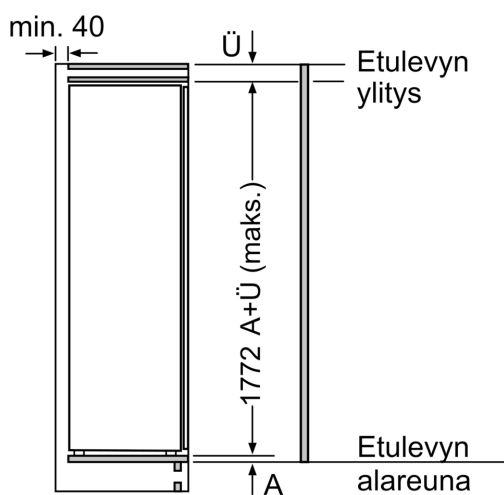

Tuoresäilytys

- Kaksi freshBox-vihanneslaatikkoa.

Pakastinosa

Mitat

- Mitat (K x L x S): 177 x 54 x 55 cm
- Asennusmitat: (H x B x T): 177.5 cm x 56.0 cm x 55.0 cm

Tekniset tiedot

- Virtajohdon pituus: 230 cm
- Jännite 220-240 V.

Varusteet

**iQ100, Integroitava jääkaappi,
177.5 x 56 cm, liukusaranat
KI81R5SE0**

Mitat mm

Mitat mm

Ilmanpoisto
min. 200 cm^2

Mitat mm

iQ100, Integroitava jääkaappipakastin, 177.2 x 54.1 cm, liukusaranat KI87VNSE0