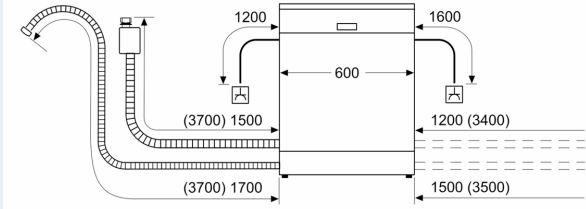

iQ300, Integroitava astianpesukone, 60 cm SN636X06KE

Mitat mm

△ Pistorasia
( ) arvot jatkosarjan kanssa