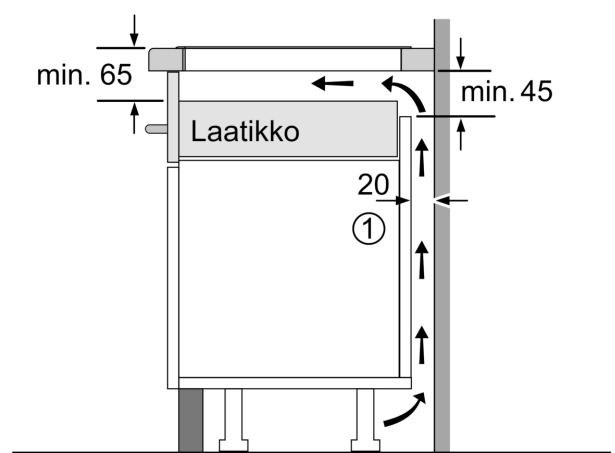

Asennus

- Tuotteen mitat (KxLxS mm): 51 x 592 x 522
- Asennusmitat (KxLxS mm) : 51 x 560 x (490 - 500)
- Minimi työtason paksuus: 16 mm
- KytKentäteho: 7400 W
- powerManagement-toiminto: voit rajoittaa tarvittaessa lieden maksimitehoa, jos keittiösi sähköliitännöissä ja sulakkeissa ei ole riittävästi kapasiteettia.

iQ100, Induktioketittotaso, 60 cm,
Musta, kehyksetön
EH63KBEB5E

Mitat mm

Mitat mm

A: Minimitäisyys keittotason asennusaukosta seinään.
B: Uputussyvyys
C: Työskentelytason pinnan ja uunin etuosan yläreunan välissä tulee 30 mm. Katso uunin tilavaatimukset.

Työskentelytason, jolle keittotaso asennetaan, on kestävä noin 60 kg. Tarvittaessa tulee käyttää soveltuvia alarakenteita.

D	E	F
585-600	50	≥ 35
> 600	≥ 50	≥ 50

① Ilmastointiaukko on jätettävä.

Mitat mm

① Ilmastointiaukko on jätettävä

Mitat

- Mitat (K x L x S): 177 x 54 x 55 cm
- Asennusmitat: (H x B x T): 177.5 cm x 56.0 cm x 55.0 cm

Tekniset tiedot

- Liukusarana
- Oven kätisyys: aukeaa oikealle, avaussuunta vaihdettavissa
- Jännite 220-240 V.
- Säädettävät jalat edessä, pyörät takana
- Virtajohdon pituus: 230 cm