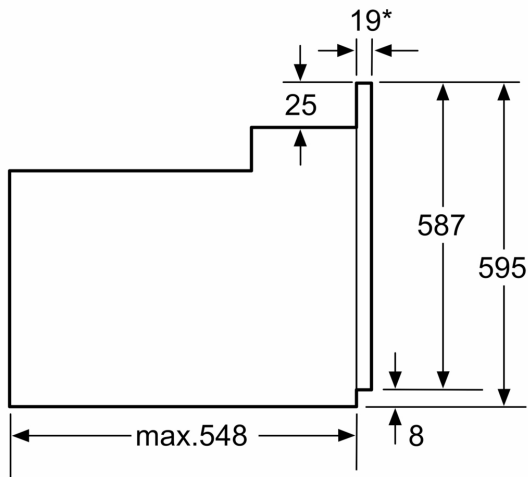

* Kun etusivu metallia 20 mm

Mitat mm