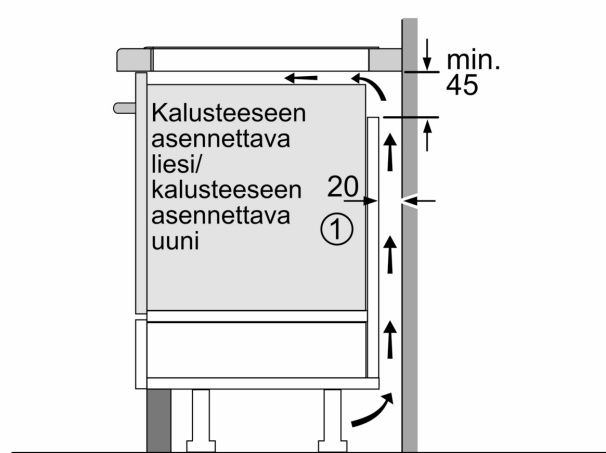

① Ilmastointiaukko on jätettävä

Mitat mm