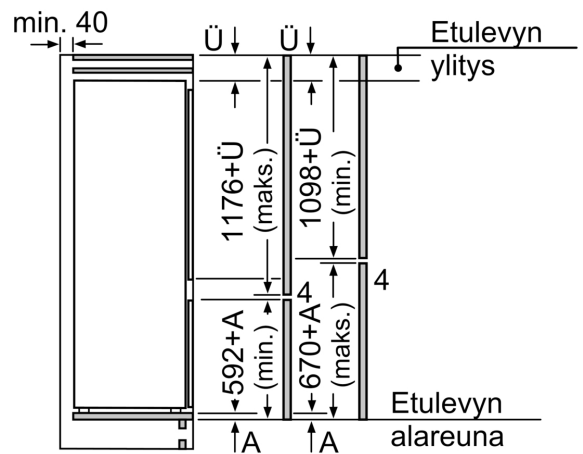

Mitat

- Mitat (K x L x S): 177 x 54 x 55 cm
- Asennusmitat: (H x B x T): 177.5 cm x 56.0 cm x 55.0 cm

Tekniset tiedot

- Liukusarana
- Oven kätisyys: aukeaa oikealle, avaussuunta vaihdettavissa
- Jännite 220-240 V.
- Säädettävät jalat edessä, pyörät takana
- Virtajohdon pituus: 230 cm

Varusteet

- Jääpalalokero

iQ100, Integroitava
 jääkaappipakastin, 177.2 x 54.1
 cm, liukusaranat
 KI87VNSE0

Mitat mm

Ilmanpoisto
 min. 200 cm²

Tuuletus
 sokkelissa
 min. 200 cm²

Mitat mm

Annetut kalusteovimitat pätevät kun
 oven välinen rako on 4 mm.