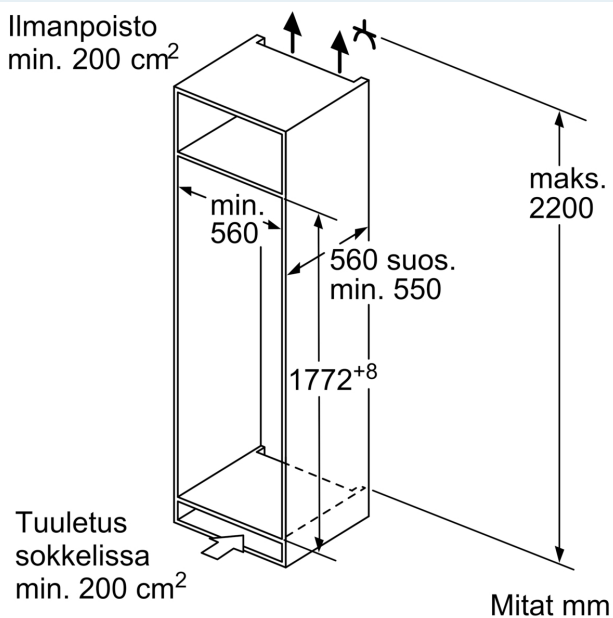

Asennus

- Tuotteen mitat (KxLxS mm): 51 x 592 x 522
- Asennusmitat (KxLxS mm) : 51 x 560 x (490 - 500)
- Minimi työtason paksuus: 16 mm
- KytKentäteho: 7400 W
- powerManagement-toiminto: voit rajoittaa tarvittaessa lieden maksimitehoa, jos keittiösi sähköliitännöissä ja sulakkeissa ei ole riittävästi kapasiteettia.

Tuoresäilytys

- Kaksi freshBox-vihanneslaatikkoa.

Pakastinosa

Mitat

- Mitat (K x L x S): 177 x 54 x 55 cm
- Asennusmitat: (H x B x T): 177.5 cm x 56.0 cm x 55.0 cm

Tekniset tiedot

- Virtajohdon pituus: 230 cm
- Jännite 220-240 V.

Varusteet

**iQ100, Integroitava jääkaappi,
177.5 x 56 cm, liukusaranat
KI81R5SE0**

Mitat mm

Mitat mm

Ilmanpoisto
min. 200 cm^2

Mitat mm

iQ100, Integroitava jääkaappipakastin, 177.2 x 54.1 cm, liukusaranat KI87VNSE0

Mitat

- Mitat (K x L x S): 177 x 54 x 55 cm
- Asennusmitat: (H x B x T): 177.5 cm x 56.0 cm x 55.0 cm

Tekniset tiedot

- Liukusarana
- Oven kätisyys: aukeaa oikealle, avaussuunta vaihdettavissa
- Jännite 220-240 V.
- Säädettävät jalat edessä, pyörät takana
- Virtajohdon pituus: 230 cm