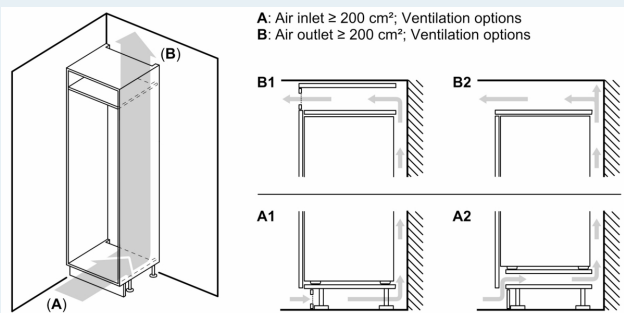

Tuoresäilytys

- Kaksi freshBox-vihanneslaatikkoa.

Pakastinosa

Mitat

- Mitat (K x L x S): 177 x 54 x 55 cm
- Asennusmitat: (H x B x T): 177.5 cm x 56.0 cm x 55.0 cm

Tekniset tiedot

- Virtajohdon pituus: 230 cm
- Jännite 220-240 V.

Varusteet

**iQ100, Integroitava jääkaappi,
177.5 x 56 cm, liukusaranat
KI81R5SE0**

Mitat mm

Mitat mm

Ilmanpoisto
min. 200 cm^2

Mitat mm

iQ100, Integroitava jääkaappipakastin, 177.2 x 54.1 cm, liukusaranat KI87VNSE0