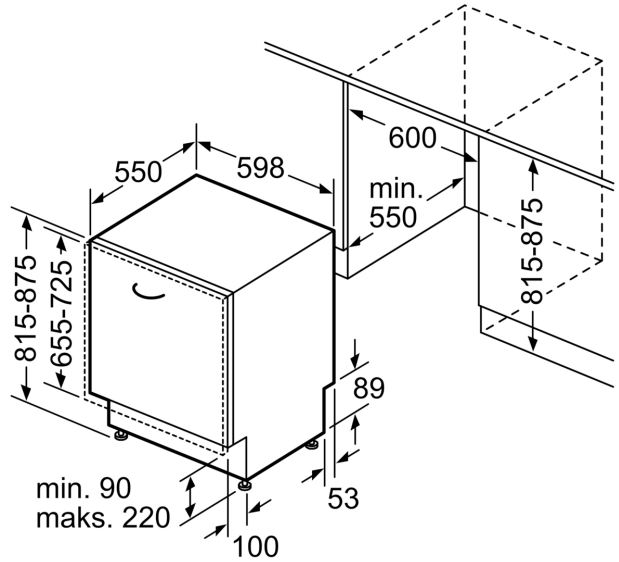

iQ300, Integroitava astianpesukone, 60 cm SN636X06KE

Mitat mm

△ Pistorasia
( ) arvot jatkosarjan kanssa

Mitat mm