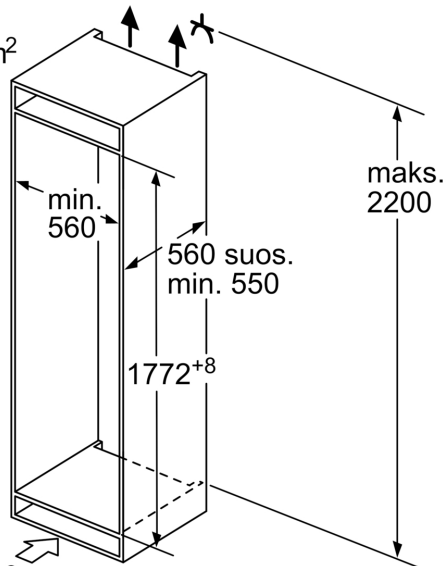

Asennus

- Tuotteen mitat (KxLxS mm): 51 x 592 x 522
- Asennusmitat (KxLxS mm) : 51 x 560 x (490 - 500)
- Minimi työtason paksuus: 16 mm
- KytKentäteho: 7400 W
- powerManagement-toiminto: voit rajoittaa tarvittaessa lieden maksimitehoa, jos keittiösi sähköliitännöissä ja sulakkeissa ei ole riittävästi kapasiteettia.

Mitat

- Mitat (K x L x S): 177 x 54 x 55 cm
- Asennusmitat: (H x B x T): 177.5 cm x 56.0 cm x 55.0 cm

Tekniset tiedot

- Liukusarana
- Oven kätisyys: aukeaa oikealle, avaussuunta vaihdettavissa
- Jännite 220-240 V.
- Säädettävät jalat edessä, pyörät takana
- Virtajohdon pituus: 230 cm

Varusteet

- Jääpalalokero

iQ100, Integroitava
 jääkaappipakastin, 177.2 x 54.1
 cm, liukusaranat
 KI87VNSE0

Mitat mm

Ilmanpoisto
 min. 200 cm²

Tuuletus
 sokkelissa
 min. 200 cm²

Mitat mm

Annetut kalusteovimitat pätevät kun
 oven välinen rako on 4 mm.

Energiatehokkuusluokka (EU 2017/1369)1:	E
Energiankulutus 100 sykliässä Eco-ohjelma:	94 kWh
Astiastojen enimmäismäärä:	13
Vedenkulutus eco-ohjelmalla:	9.5 l
Ohjelman kesto:	3:30 h
Äänitaso:	46 dB(A) re 1pW
Äänitasoluokka:	C
Asennustapa:	Kalusteeseen sijoitettava
Irrotettavan työtason korkeus:	0 mm
Tuotteen mitat (K x L x S):	815 x 598 x 550 mm
Tarvittava asennustila (K x L x S):	815-875 x 600 x 550 mm
Syvyys luukun ollessa auki 90 astetta:	1150 mm
Säätöjalat:	Kyllä - kaikki säädettävissä edestä
Jalkojen maksimisäätökorkeus:	60 mm
Säädettävä sokkeli:	vaaka- ja pystysuuntaan
Nettopaino:	36.8 kg
Bruttopaino:	38.6 kg
Liitäntäteho:	2400 W
Tarvittava sulake:	10 A
Jännite:	220-240 V
Taajuus:	50; 60 Hz
Virtajohdon pituus:	175.0 cm
Pistoke:	maadoitettu sukopistoke
Syöttöletkun pituus:	165 cm
Poistoletkun pituus:	190 cm
EAN-koodi:	4242003937105
Asennustapa:	Kalustepeitteinen