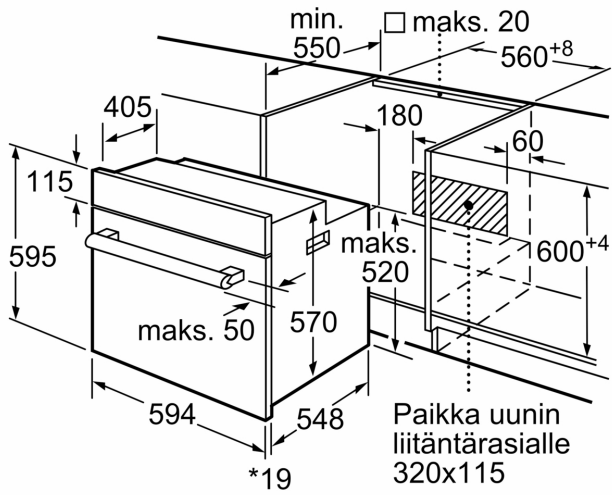

Asennus

- Tuotteen mitat (KxLxS mm): 51 x 592 x 522
- Asennusmitat (KxLxS mm) : 51 x 560 x (490 - 500)
- Minimi työtason paksuus: 16 mm
- KytKentäteho: 7400 W
- powerManagement-toiminto: voit rajoittaa tarvittaessa lieden maksimitehoa, jos keittiösi sähköliitännöissä ja sulakkeissa ei ole riittävästi kapasiteettia.

Asennustapa: Kalusteeseen sijoitettava
 Puhdistusmenetelmä: ei
 Tarvittava asennustila (K x L x S): 575-597 x 560-568 x 550 mm
 Mitat (KxLxS): 595x594x548 mm
 Pakkauksen mitat: 680 x 655 x 680 mm
 Ohjauspaneelin materiaali: metalli korroosiosuojattu
 Luukun materiaali: lasi
 Nettopaino: 31.3 kg
 Käyttötilavuus: 66 l
 Lämmitystilat: Hellävarainen kiertoilma, Kiertoilma, Ylä-/alalämpö, Kiertoilmagrilli, Iso Vario-grilli
 Lämpötilan valinta: Mekaaninen
 Sisävalojen määrä: 1
 Virtajohton pituus: 120.0 cm
 EAN-koodi: 4242003975329
 Pesien määrä - (2010/30/EU): 1
 Energialuokka: A
 Energy consumption per cycle conventional (2010/30/EC): 0.98 kWh/cycle
 Energy consumption per cycle forced air convection (2010/30/EC): 0.79 kWh/cycle
 Energiatехokkuusideksi (2010/30/EU): 95.2 %
 Liitäntäteho: 3300 W
 Tarvittava sulake: 16 A
 Jännite: 220-240 V
 Taajuus: 50 Hz
 Pistoke: maadoitettu sukopistoke
 Mukana tulevat varusteet: 1 x Yhdistelmäritilä, 1 x Uunipannu

Mitat:

- Tuotteen mitat (K x L x S): 595 mm x 594 mm x 548 mm
- Tarvittava asennustila (K x L x S): 575 mm - 597 mm x 560 mm - 568 mm x 550 mm
- Tarkat mitat löytyvät mittapiirroksista.

iQ100, Uuni, 60 x 60 cm, Musta
HB010FBA1

Mitat

- Mitat (K x L x S): 177 x 54 x 55 cm
- Asennusmitat: (H x B x T): 177.5 cm x 56.0 cm x 55.0 cm

Tekniset tiedot

- Liukusarana
- Oven kätisyys: aukeaa oikealle, avaussuunta vaihdettavissa
- Jännite 220-240 V.
- Säädettävät jalat edessä, pyörät takana
- Virtajohdon pituus: 230 cm