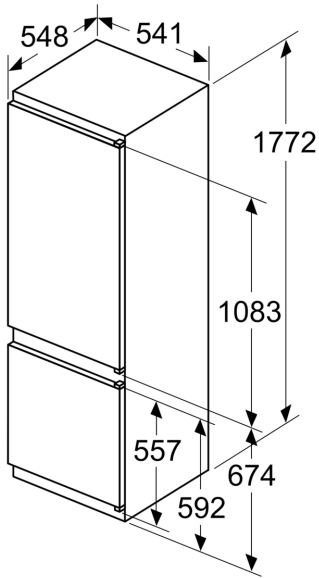

iQ100, Integroitava
jääkaappipakastin, 177.2 x 54.1
cm, liukusaranat
KI87VNSE0

Mitat mm