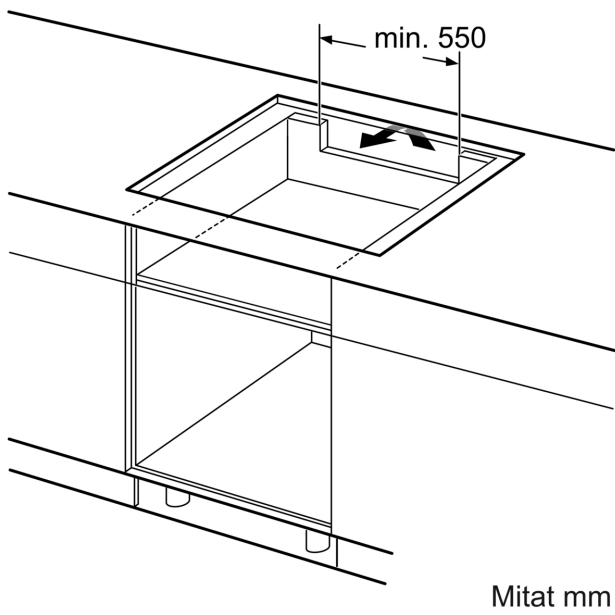

Asennus

- Tuotteen mitat (KxLxS mm): 51 x 592 x 522
- Asennusmitat (KxLxS mm) : 51 x 560 x (490 - 500)
- Minimi työtason paksuus: 16 mm
- KytKentäteho: 7400 W
- powerManagement-toiminto: voit rajoittaa tarvittaessa lieden maksimitehoa, jos keittiösi sähköliitännöissä ja sulakkeissa ei ole riittävästi kapasiteettia.

iQ100, Induktioketittotaso, 60 cm,
Musta, kehyksetön
EH63KBEB5E

Mitat mm

Mitat mm

A: Minimitäisyys keittotason asennusaukosta seinään.
B: Uputussyvyys
C: Työskentelytason pinnan ja uunin etuosan yläreunan välissä tulee 30 mm. Katso uunin tilavaatimukset.

Mitat

- Mitat (K x L x S): 177 x 54 x 55 cm
- Asennusmitat: (H x B x T): 177.5 cm x 56.0 cm x 55.0 cm

Tekniset tiedot

- Liukusarana
- Oven kätisyys: aukeaa oikealle, avaussuunta vaihdettavissa
- Jännite 220-240 V.
- Säädettävät jalat edessä, pyörät takana
- Virtajohdon pituus: 230 cm