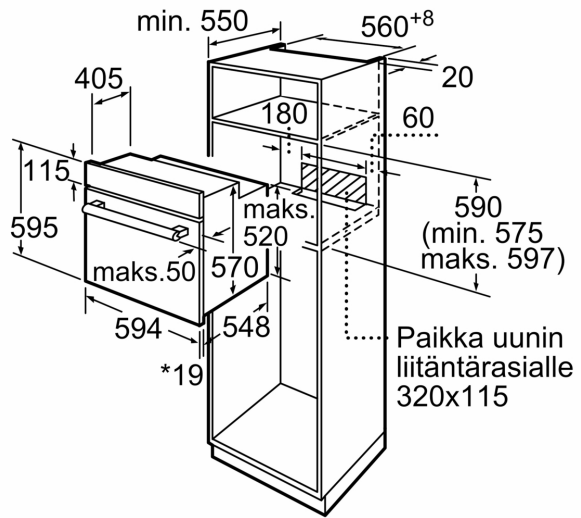

Asennus

- Tuotteen mitat (KxLxS mm): 51 x 592 x 522
- Asennusmitat (KxLxS mm) : 51 x 560 x (490 - 500)
- Minimi työtason paksuus: 16 mm
- KytKentäteho: 7400 W
- powerManagement-toiminto: voit rajoittaa tarvittaessa lieden maksimitehoa, jos keittiösi sähköliitännöissä ja sulakkeissa ei ole riittävästi kapasiteettia.

Mitat:

- Tuotteen mitat (K x L x S): 595 mm x 594 mm x 548 mm
- Tarvittava asennustila (K x L x S): 575 mm - 597 mm x 560 mm - 568 mm x 550 mm
- Tarkat mitat löytyvät mittapiirroksista.

iQ100, Uuni, 60 x 60 cm, Musta
HB010FBA1

* 20 mm kun etusivu metallia

Mitat mm

* 20 mm kun etusivu metallia

Mitat mm

* Kun etusivu metallia 20 mm

Mitat mm

iQ100, Integroitava jääkaappi, 177.5 x 56 cm, liukusaranat KI81R5SE0

Tilava kalusteeseen integroitava jääkaappi, jossa on Fresh-laatikko hedelmille ja vihanneksille sekä kirkas LED-valaistus. Ihanteellinen säilytystila kaikenlaisille elintarvikkeille.

Mitat

- Mitat (K x L x S): 177 x 54 x 55 cm
- Asennusmitat: (H x B x T): 177.5 cm x 56.0 cm x 55.0 cm

Tekniset tiedot

- Liukusarana
- Oven kätisyys: aukeaa oikealle, avaussuunta vaihdettavissa
- Jännite 220-240 V.
- Säädettävät jalat edessä, pyörät takana
- Virtajohdon pituus: 230 cm