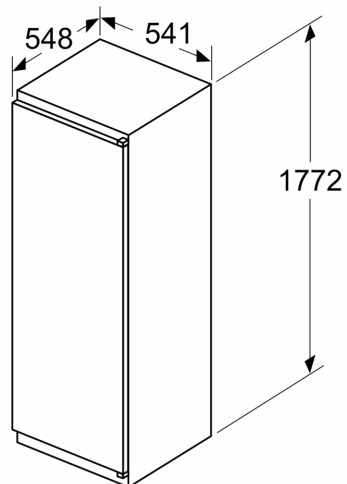

Mitat:

- Tuotteen mitat (K x L x S): 595 mm x 594 mm x 548 mm
- Tarvittava asennustila (K x L x S): 575 mm - 597 mm x 560 mm - 568 mm x 550 mm
- Tarkat mitat löytyvät mittapiirroksista.

iQ100, Uuni, 60 x 60 cm, Musta
HB010FBA1

Tuoresäilytys

- Kaksi freshBox-vihanneslaatikkoa.

Pakastinosa

Mitat

- Mitat (K x L x S): 177 x 54 x 55 cm
- Asennusmitat: (H x B x T): 177.5 cm x 56.0 cm x 55.0 cm

Tekniset tiedot

- Virtajohdon pituus: 230 cm
- Jännite 220-240 V.

Varusteet

**iQ100, Integroitava jääkaappi,
177.5 x 56 cm, liukusaranat
KI81R5SE0**

Mitat mm

Mitat mm

Ilmanpoisto
min. 200 cm^2

Mitat mm

iQ100, Integroitava jääkaappipakastin, 177.2 x 54.1 cm, liukusaranat KI87VNSE0

Mitat

- Mitat (K x L x S): 177 x 54 x 55 cm
- Asennusmitat: (H x B x T): 177.5 cm x 56.0 cm x 55.0 cm

Tekniset tiedot

- Liukusarana
- Oven kätisyys: aukeaa oikealle, avaussuunta vaihdettavissa
- Jännite 220-240 V.
- Säädettävät jalat edessä, pyörät takana
- Virtajohdon pituus: 230 cm