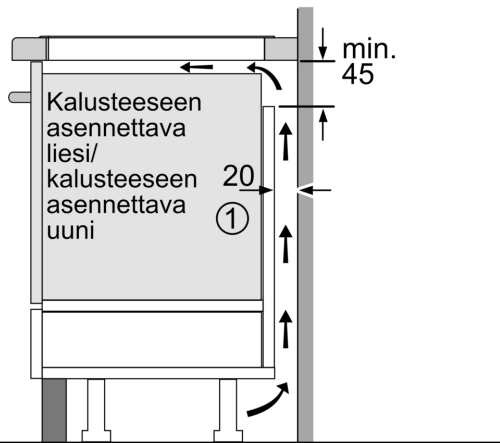

**iQ100, Induktiokaittotasu, 80 cm,
Musta, kehuksetön
EH83KBEB5E**

① Ilmastointiaukko on jätettävä

Mitat mm