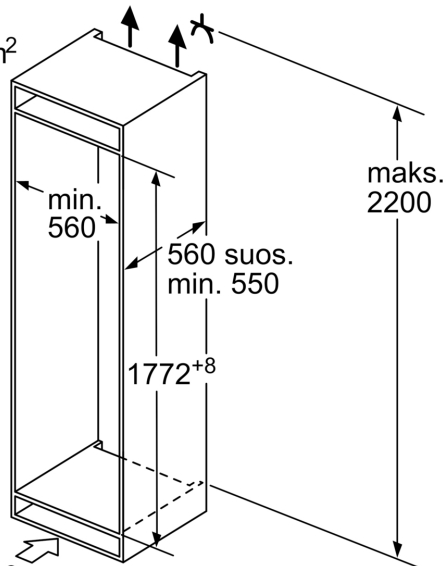

## Mitat

- Mitat (K x L x S): 177 x 54 x 55 cm
- Asennusmitat: (H x B x T): 177.5 cm x 56.0 cm x 55.0 cm

## Tekniset tiedot

- Oven kätisyys: aukeaa oikealle, avaussuunta vaihdettavissa

iQ300, Integroitava  
jääkaappipakastin, 177.2 x 54.1  
cm, liukusaranat  
KI87VVSE0

Mitat mm

Ilmanpoisto  
min. 200 cm<sup>2</sup>