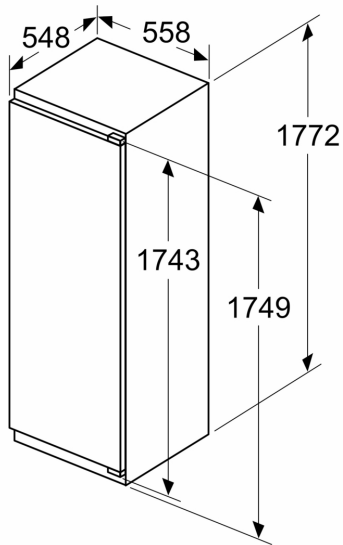

Etuyksiöiden suurin sallittu paino

Asennetut etuyksiöt, jotka ylittävät sallitun painon, voivat aiheuttaa vaurioita ja sen seurauksena ongelmia saranoiden toimintaan

Δ Paino
A: Laitteen oven korkeus saranat mukaan lukien mm
B: Vaimentamaton sarana, etuyksikkö kiloina
C: Vaimennettu sarana, etuyksikkö kiloina
D: Lisäkuormitus kiloina runsaan täytön sarjan kanssa

A	B	C	D
1500-1750	22	22	
720-1400	19	19	B+5 / C+5
A1	15	19	
A2	15	19	

Mitat mm