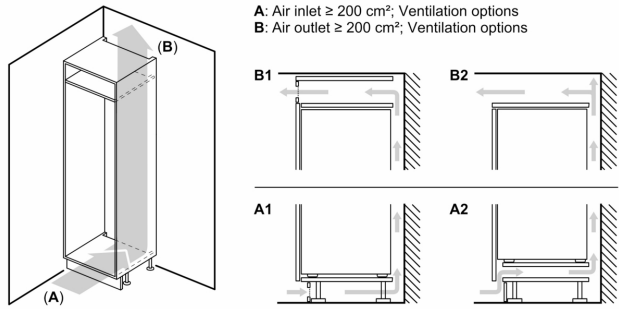

**Tuoresäilytys**

- hyperFresh -laatikko säädettävällä ilmankosteudella pitää hedelmät ja vihannekset pidempään tuoreena.
- freshBox-vihanneslaatikko

**Mitat**

- Mitat (K x L x S): 177 x 56 x 55 cm
- Asennusmitat: (H x B x T): 177.5 cm x 56.0 cm x 55.0 cm

**Tekniset tiedot**

- Virtajohdon pituus: 230 cm
- Jännite 220-240 V.

**Varusteet**

- vahvistetut saranatuet

**iQ500, Integroitava jääkaappi,  
177.5 x 56 cm, pehmeästi  
sulkeutuva litteä sarana  
KI81RADD0**