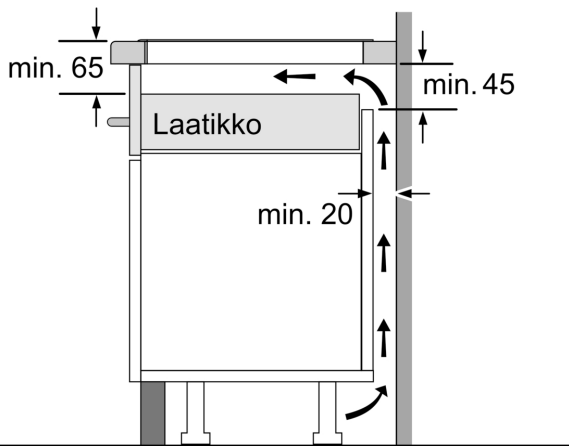

### Asennus

- Tuotteen mitat (KxLxS mm): 51 x 802 x 522
- Asennusmitat (KxLxS mm) : 51 x 750 x (490 - 500)
- Minimi työtason paksuus: 16 mm
- Kytentäteho: 7400 W
- powerManagement-toiminto: voit rajoittaa tarvittaessa lieden maksimitehoa, jos keittiösi sähköliitännöissä ja sulakkeissa ei ole riittävästi kapasiteettia.

**iQ100, Induktiokaittotasu, 80 cm,  
Musta, kehuksetön  
EH83KBEB5E**

① Ilmastointiaukko on jätettävä

Mitat mm

- A: Minimitäisyys keittotasu asennusaukosta seinään.
- B: Upotussyvyys
- C: Työskentelytasu pinnan ja uunin etuosan yläreunan välissä tulee 30 mm. Katso uunin tilavaatimukset.

Työskentelytasu, jolle keittotasu asennetaan, on kestävä noin 60 kg. Tarvittaessa tulee käyttää soveltuvia alarakenteita.

D	E	F
585-600	50	≥ 35
> 600	≥ 50	≥ 50

Mitat mm

Mitat mm