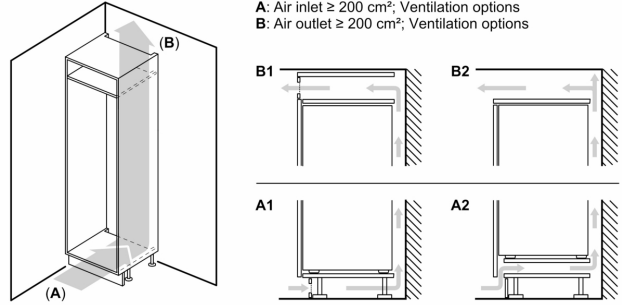

Annetut kalusteovimitat pätevät kun
ovien välinen rako on 4 mm.

Mitat mm