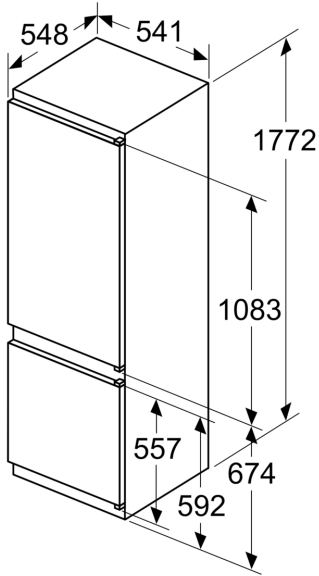

iQ300, Integroitava
jääkaappipakastin, 177.2 x 54.1
cm, liukusaranat
KI87VVSE0

Mitat mm