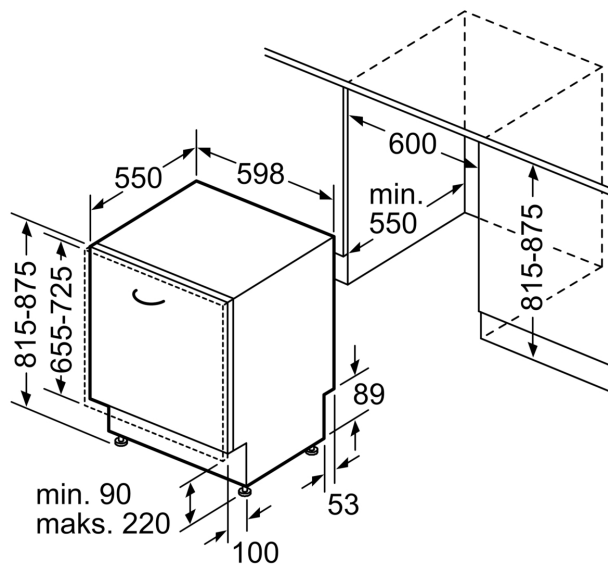

iQ300, Integroitava
astianpesukone, 60 cm
SN63H801ME

Mitat mm

▲ Pistorasia
( ) arvot jatkosarjan kanssa

Mitat mm