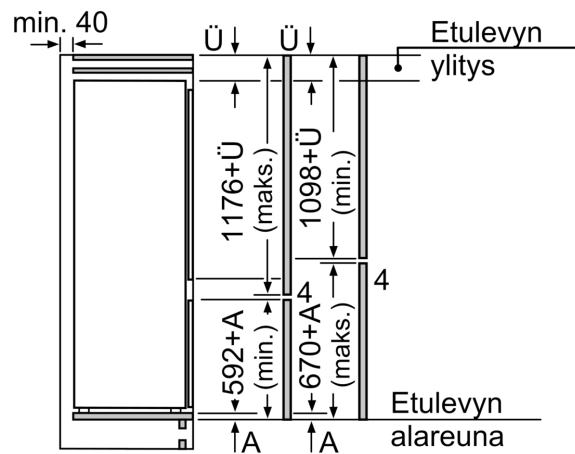

Annetut kalusteovimitat pätevät kun
ovien välinen rako on 4 mm.

Mitat mm