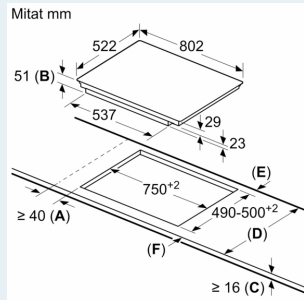

### Asennus

- Tuotteen mitat (KxLxS mm): 51 x 802 x 522
- Asennusmitat (KxLxS mm) : 51 x 750 x (490 - 500)
- Minimi työtason paksuus: 16 mm
- Kytentäteho: 7400 W
- powerManagement-toiminto: voit rajoittaa tarvittaessa lieden maksimitehoa, jos keittiösi sähköliitännöissä ja sulakkeissa ei ole riittävästi kapasiteettia.

**iQ100, Induktiokaittotasu, 80 cm,  
Musta, kehuksetön  
EH83KBEB5E**

① Ilmastointiaukko on jätettävä

Mitat mm

- A: Minimitäisyys keittotasu asennusaukosta seinään.
- B: Upotussyvyys
- C: Työskentelytasu pinnan ja uunin etuosan yläreunan välissä tulee 30 mm. Katso uunin tilavaatimukset.