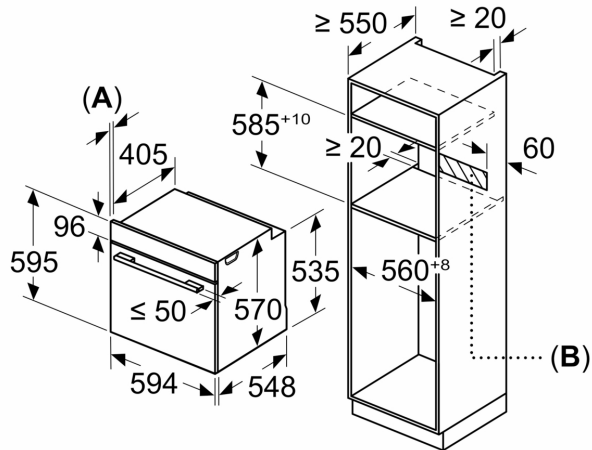

iQ300, Uuni lisähöyrytoiminnolla,
60 x 60 cm, Musta
HQ472G0B3

Mitat mm

A: 19,5 mm
B: Tila laitteen liittämiseen 320 x 115 mm

Asennus keittotason yhteyteen.