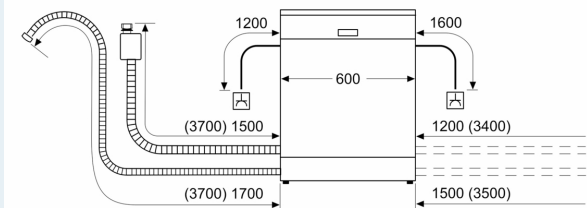

iQ300, Integroitava  
astianpesukone, 60 cm  
SN63H801ME

Mitat mm

▲ Pistorasia  
( ) arvot jatkosarjan kanssa

Mitat mm