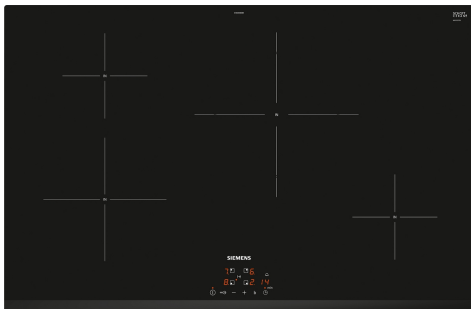

iQ100, Induktiokaittotasu, 80 cm, Musta, kehuksetön EH83KBEB5E

HZ32WA00	Langaton paistolämpömittari
HZ390090	Wokkipannu ja kansi
HZ9E5100 :	
HZ9FE280	Paistinpannu Ø 18 / 28 cm
HZ9SE030 :	
HZ9SE040	Kattilasarja, 4 osaa
HZ9SE060	Kattilasarja, 6 osaa

Nykyaikainen ja tehokas induktiotaso, jolla ruoanlaitto sujuu nopeasti, siististi ja turvallisesti.

- ✓ touchControl-ohjaus – kontrolloi kaittotasoa kosketusvalitsimilla.
- ✓ powerBoost – voimistaa induktioalueen tehoa jopa 50 %.
- ✓ Ajastimen virrankatkaisutoiminnon ansiosta virta sammuu turvallisesti valitun keittoajan päätyttyä.
- ✓ Lapsilukitus lukitsee keittoalueet, jolloin niitä ei voi kytkeä päälle vahingossa.
- ✓ Energiankulutusnäyttö ohjaa energiatehokkaan paan ruoanvalmistukseen.

Tuotteen nimi/tuoteperhe: .....keraaminen keittoalue
Asennustapa: .....Kalusteeseen sijoitettava
Lämmönlähde: ..... Sähkö
Samanaikaisesti käytettävien paistotasojen lukumäärä: 4
Tarvittava asennustila (K x L x S): ..... 51 x 750-750 x 490-500 mm
Leveys: ..... 802 mm
Mitat (KxLxS): .....51x802x522 mm
Pakkauksen mitat: ..... 126 x 953 x 603 mm
Nettopaino: ..... 14.0 kg
Bruttopaino: ..... 16.8 kg
Jälkilämmön merkivalo: .....kyllä
Ohjauspaneelin sijainti: ..... Edessä
Pintamateriaali: ..... lasikeraaminen
Pinnan väri: ..... Musta
Virtajohdon pituus: .....110.0 cm
EAN-koodi: 4242003907818
Jännite: ..... 220-240 V
Taajuus: ..... 50 Hz