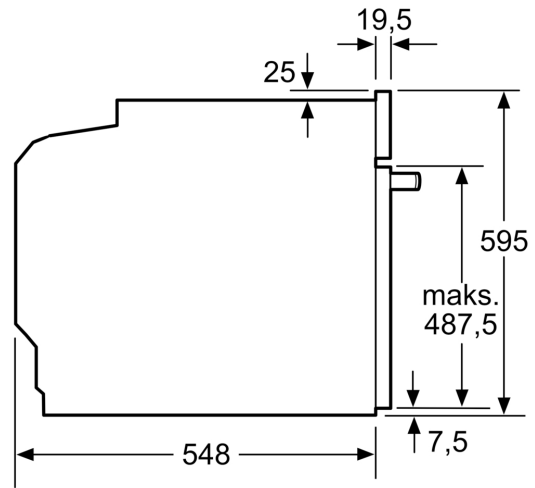

iQ300, Uuni lisähöyrytoiminnolla,
60 x 60 cm, Musta
HQ472G0B3