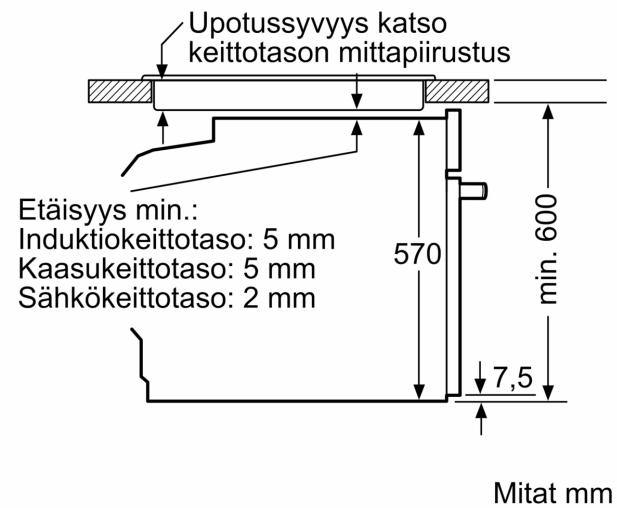

### Asennus

- Tuotteen mitat (KxLxS mm): 51 x 802 x 522
- Asennusmitat (KxLxS mm) : 51 x 750 x (490 - 500)
- Minimi työtason paksuus: 16 mm
- Kytentäteho: 7400 W
- powerManagement-toiminto: voit rajoittaa tarvittaessa lieden maksimitehoa, jos keittiösi sähköliitännöissä ja sulakkeissa ei ole riittävästi kapasiteettia.

### Mitat:

- Tuotteen mitat (K x L x S): 595 mm x 594 mm x 548 mm
- Tarvittava asennustila (K x L x S): 585 mm - 595 mm x 560 mm -568 mm x 550 mm
- Tarkat mitat löytyvät mittapiirroksista.
- Suosittelemme valitsemaan keittiön laitteet samasta mallisarjasta IQ300, jolloin ne sopivat muotoilultaan ihanteellisesti yhteen.

iQ300, Uuni lisähöyrytoiminnolla,  
60 x 60 cm, Musta  
HQ472G0B3

Mitat mm

A: 19,5 mm  
B: Tila laitteen liittämiseen 320 x 115 mm

Asennus keittotason yhteyteen.

## iQ500, Integroitava jääkaappi, 177.5 x 56 cm, pehmeästi sulkeutuva litteä sarana KI81RADD0

1 x vahvistetut saranatuet

KSGGZM00 :

Integroitava jääkaappi, jossa on kirkas LED-valaistus, monipuolinen hyperFresh <0°C> -tuoresäilytys, pikajäähdytystoiminto sekä pehmeästi sulkeutuvat ovet.