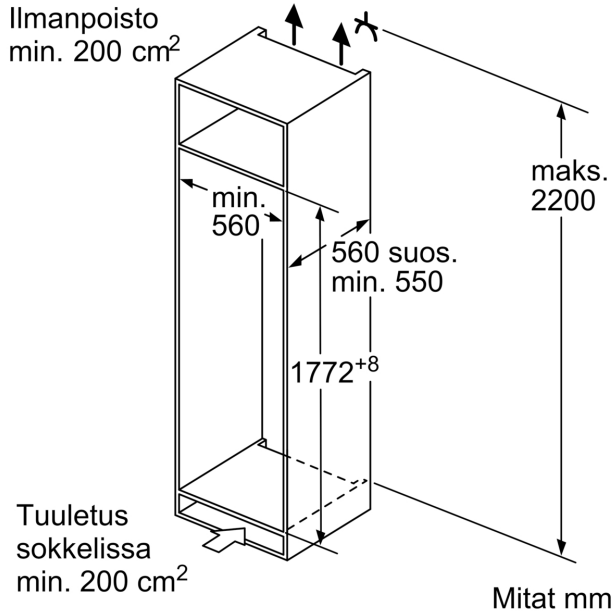

Mitat mm
Suositellut saumarat litteälle saranalle