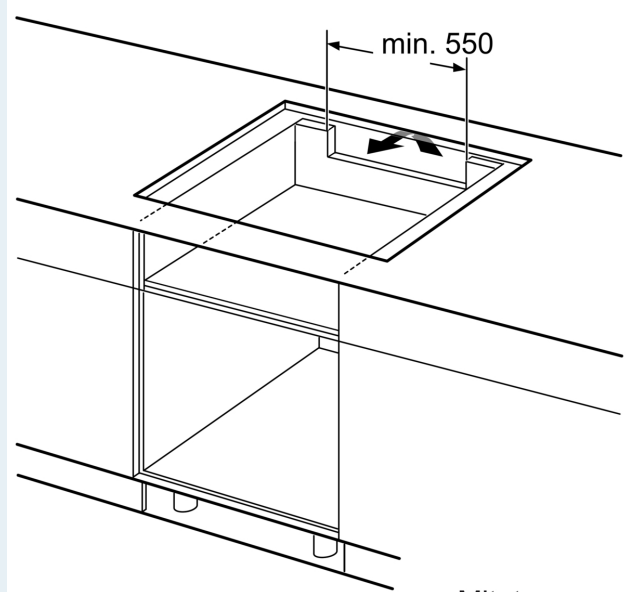

**iQ100, Induktiokaittotasu, 80 cm,
Musta, kehuksetön
EH83KBEB5E**

① Ilmastointiaukko on jätettävä

Mitat mm

- A: Minimitäisyys keittotasu asennusaukosta seinään.
- B: Upotussyvyys
- C: Työskentelytasu pinnan ja uunin etuosan yläreunan välissä tulee 30 mm. Katso uunin tilavaatimukset.

Työskentelytasu, jolle keittotasu asennetaan, on kestävä noin 60 kg. Tarvittaessa tulee käyttää soveltuvia alarakenteita.

D	E	F
585-600	50	≥ 35
> 600	≥ 50	≥ 50

Mitat mm

Mitat mm