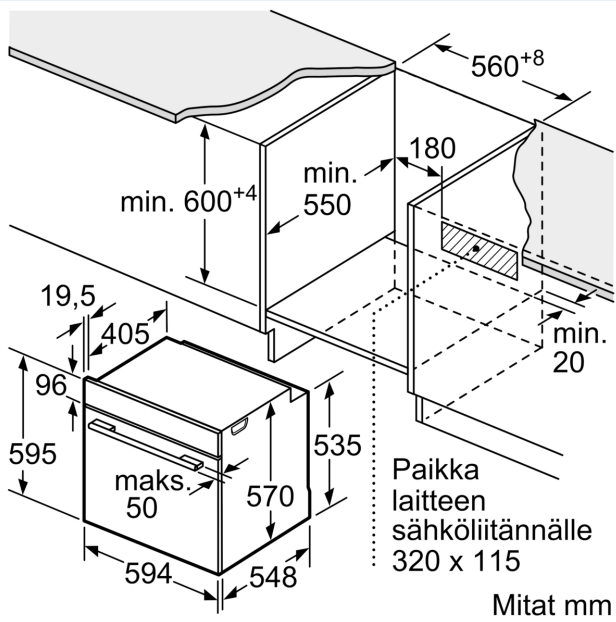

iQ300, Uuni lisähöyrytoiminnolla,
60 x 60 cm, Musta
HQ472G0B3