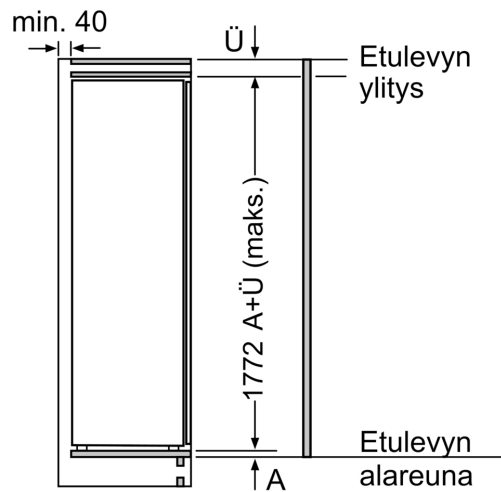

Etuyksiöiden suurin sallittu paino

Asennetut etuyksiöt, jotka ylittävät sallitun painon, voivat aiheuttaa vaurioita ja sen seurauksena ongelmia saranoiden toimintaan

Δ Paino
A: Laitteen oven korkeus saranat mukaan lukien mm
B: Vaimentamaton sarana, etuyksikkö kiloina
C: Vaimennettu sarana, etuyksikkö kiloina
D: Lisäkuormitus kiloina runsaan täytön sarjan kanssa

A	B	C	D
1500-1750	22	22	
720-1400	19	19	B+5 / C+5
A1	15	19	
A2	15	19	

Mitat mm