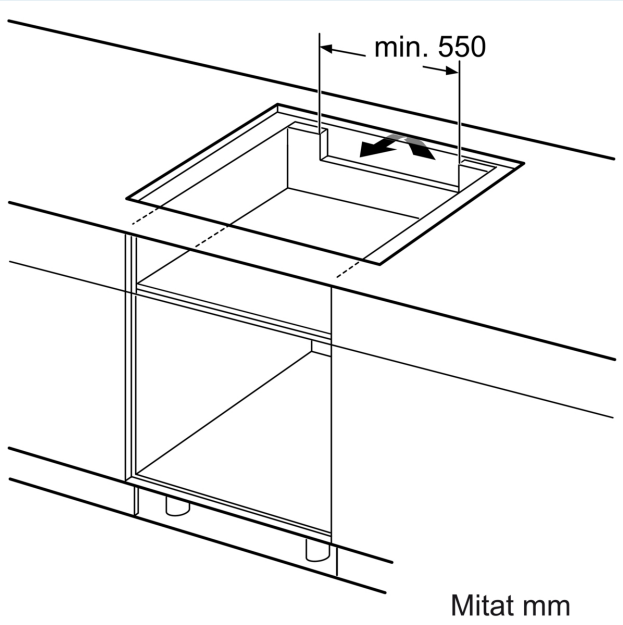

Asennus

- Tuotteen mitat (KxLxS mm): 51 x 812 x 520
- Asennusmitat (KxLxS mm) : 51 x 750 x (490 - 500)
- Minimi työtason paksuus: 16 mm
- KytKentäteho: 7400 W
- powerManagement-toiminto: voit rajoittaa tarvittaessa lieden maksimitehoa, jos keittiösi sähköliitäntöissä ja sulakkeissa ei ole riittävästi kapasiteettia.

Työtasu, jolle kaittotasu asennetaan, on kestettävä noin 60 kg:n paino ja tarvittaessa tulee käyttää sopivia alarakenteita

C	D	E
585-600	50	≥ 35
> 600	≥ 50	≥ 50

Mitat mm

A: Upotettu syvyys

① Ilmastointiaukko on jätettävä.

Mitat mm

① Ilmastointiaukko on jätettävä

Mitat mm

iQ700, Uuni, 60 x 60 cm, Musta HB974GLB1

Älykäs uuni, jossa on ääniohjauksella varustettu Oven Assistant, activeClean -pyrolyysi uunin vaivattomaan puhdistukseen sekä roastingSensor-paistolämpömittari erinomaisiin tuloksiin.