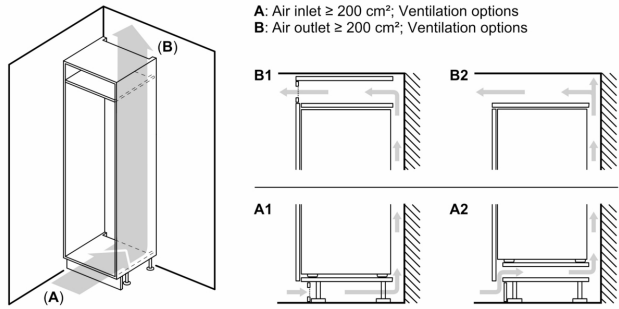

**iQ500, Integroitava jääkaappi,
177.5 x 56 cm, pehmeästi
sulkeutuva litteä sarana
KI81RSDD0**