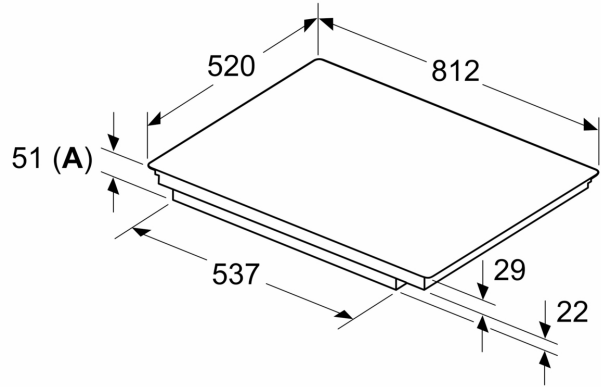

A: Upotettu syvyys