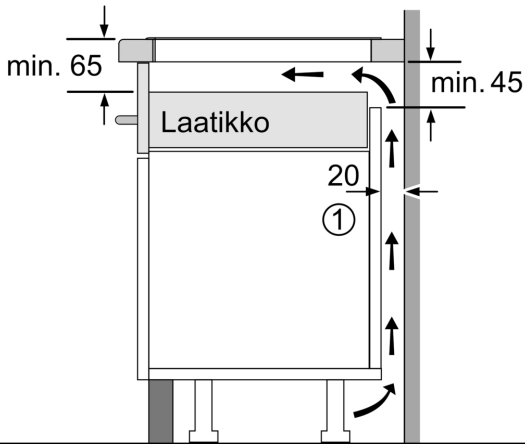

Asennus

- Tuotteen mitat (KxLxS mm): 51 x 812 x 520
- Asennusmitat (KxLxS mm) : 51 x 750 x (490 - 500)
- Minimi työtason paksuus: 16 mm
- KytKentäteho: 7400 W
- powerManagement-toiminto: voit rajoittaa tarvittaessa lieden maksimitehoa, jos keittiösi sähköliitäntöissä ja sulakkeissa ei ole riittävästi kapasiteettia.

iQ500, Induktiokaittotasu, 80 cm,
Musta, teräskehys
ED877HSC1E

Mitat mm

A: Min. etäisyys kaittotasu aukosta seinään

B: Työtasu pinnan ja uunin etuosan yläpuolen välin on oltava 30 mm

Katso uunin tilavaatimukset

Työtasu, jolle kaittotasu asennetaan, on kestettävä noin 60 kg:n paino ja tarvittaessa tulee käyttää sopivia alarakenteita

C	D	E
585-600	50	≥ 35
> 600	≥ 50	≥ 50

Mitat mm

A: Upotettu syvyys

① Ilmastointiaukko on jätettävä.

Mitat mm

① Ilmastointiaukko on jätettävä

Mitat mm

iQ700, Uuni, 60 x 60 cm, Musta HB974GLB1

Älykäs uuni, jossa on ääniohjauksella varustettu Oven Assistant, activeClean -pyrolyysi uunin vaivattomaan puhdistukseen sekä roastingSensor-paistolämpömittari erinomaisiin tuloksiin.