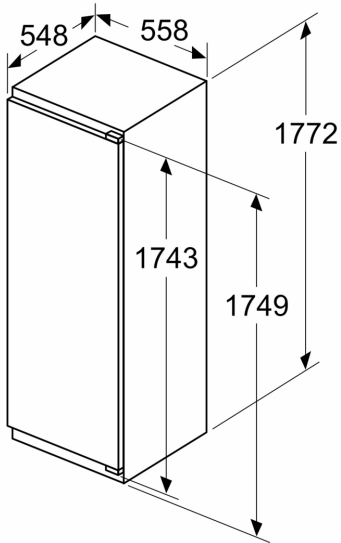

**iQ500, Integroitava jääkaappi,
177.5 x 56 cm, pehmeästi
sulkeutuva litteä sarana
KI81RSDD0**

Etuyksiöiden suurin sallittu paino

Asennetut etuyksiköt, jotka ylittävät sallitun painon, voivat aiheuttaa vaurioita ja sen seurauksena ongelmia saranoiden toimintaan

Δ Paino

A: Laitteen oven korkeus saranat mukaan lukien mm

B: Vaimentamaton sarana, etuyksikkö kiloina

C: Vaimennettu sarana, etuyksikkö kiloina

D: Lisäkuormitus kiloina runsaan täytön sarjan kanssa

A	B	C	D
1500-1750	22	22	
720-1400	19	19	B+5 / C+5
A1	15	19	
A2	15	19	

Mitat mm

Mitat mm