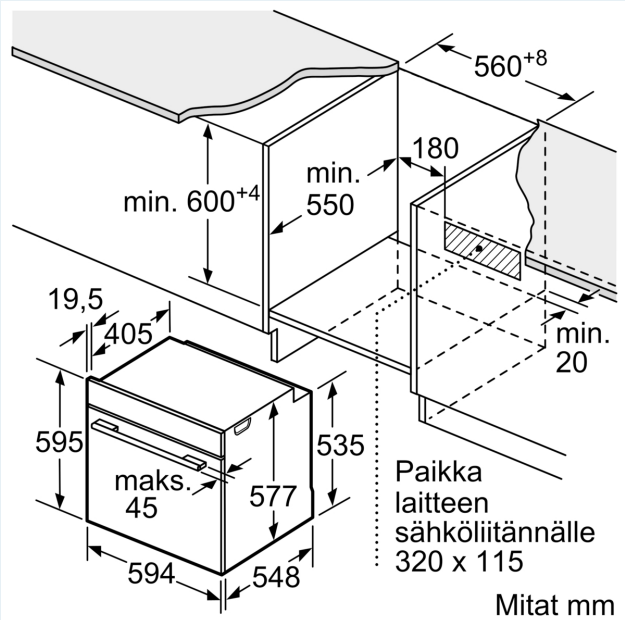

Asennus

- Tuotteen mitat (KxLxS mm): 51 x 812 x 520
- Asennusmitat (KxLxS mm) : 51 x 750 x (490 - 500)
- Minimi työtason paksuus: 16 mm
- KytKentäteho: 7400 W
- powerManagement-toiminto: voit rajoittaa tarvittaessa lieden maksimitehoa, jos keittiösi sähköliitäntöissä ja sulakkeissa ei ole riittävästi kapasiteettia.

Mitat:

- Tuotteen mitat (K x L x S): 595 mm x 594 mm x 548 mm
- Tarvittava asennustila (K x L x S): 585 mm - 595 mm x 560 mm - 568 mm x 550 mm
- Tarkat mitat löytyvät mittapiirroksista.

iQ500, Integroitava jääkaappi, 177.5 x 56 cm, pehmeästi sulkeutuva litteä sarana KI81RSDD0