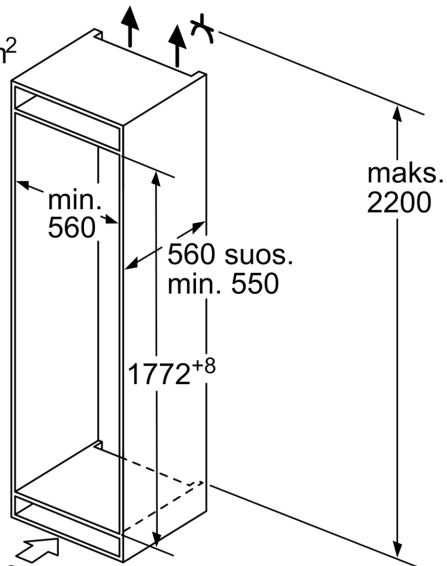

Mitat

- Mitat (K x L x S): 177 x 54 x 55 cm
- Asennusmitat: (H x B x T): 177.5 cm x 56.0 cm x 55.0 cm

Tekniset tiedot

- Oven kätisyys: aukeaa oikealle, avausuunta vaihdettavissa

iQ300, Integroitava
 jääkaappipakastin, 177.2 x 54.1
 cm, liukusaranat
 KI87VVSE0

Mitat mm

Ilmanpoisto
 min. 200 cm²

Tuuletus
 sokkelissa
 min. 200 cm²

Mitat mm

Annetut kalusteovimitat pätevät kun
 oven välinen rako on 4 mm.

Mitat mm

iQ300, Integroitava astianpesukone,
60 cm, luukussa varioHinge-
joustosarana
SN93E807CE

Tuotekuvaus

Tekniset tiedot

Energiatohokkuusluokka (Asetus (EU) 2017/1369): A
: 54 kWh
Asetusasetusten enimmäismäärä (EU 2017/1369): 14
Eco-ohjelman vedenkulutus litroissa per sykli (EU 2017/1369): 9,0 l
Ohjelman kesto (EU 2017/1369): 4:30 h
Airbone melupäästöt (EU 2017/1369): 42 dB(A) re 1pW
Airborne melupäästöluokka (EU 2017/1369): B
Kalusteisiin / vapaasti sijoitettava: Integroitava
Irrotettavan työtason korkeus: 0 mm
Tuotteen mitat (K x L x S): 815 x 598 x 550 mm
Tarvittava asennustila (K x L x S): 815-875 x 600 x 550 mm
Syvyys luukun ollessa auki 90 astetta: 1150 mm
Säätöjalat: Kyllä - kaikki säädettävissä edestä
Jalkojen maksimisäätökorkeus: 60 mm
Säädettävä sokkeli: vaaka- ja pystysuuntaan
Nettopaino: 36,4 kg
Bruttopaino: 38,5 kg
Liitäntäteho: 2400 W
Tarvittava sulake: 10 A
Jännite: 220-240 V
Taajuus: 50; 60 Hz
Virtajohdon pituus: 175,0 cm
Pistokkeen tyyppi: Suko-pistoke, maadoitettu
Syöttöletkun pituus: 165 cm
Poistoletkun pituus: 190 cm
EAN-koodi: 4242003970331
Asennuksen tyyppi: Kokonaan kalustepeitteinen