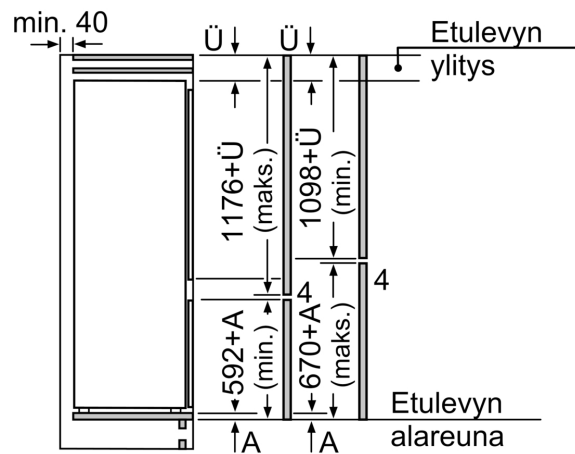

Mitat

- Mitat (K x L x S): 177 x 54 x 55 cm
- Asennusmitat: (H x B x T): 177.5 cm x 56.0 cm x 55.0 cm

Tekniset tiedot

- Oven kätisyys: aukeaa oikealle, avausuunta vaihdettavissa

iQ300, Integroitava
 jääkaappipakastin, 177.2 x 54.1
 cm, liukusaranat
 KI87VVSE0

Mitat mm

Ilmanpoisto
 min. 200 cm²

Tuuletus
 sokkelissa
 min. 200 cm²

Mitat mm

Annetut kalusteovimitat pätevät kun
 oven välinen rako on 4 mm.

Mitat mm

iQ300, Integroitava astianpesukone,
60 cm, luukussa varioHinge-
joustosarana
SN93E807CE