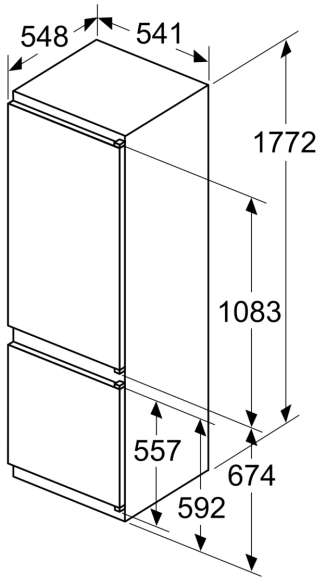

Mitat

- Mitat (K x L x S): 177 x 54 x 55 cm
- Asennusmitat: (H x B x T): 177.5 cm x 56.0 cm x 55.0 cm

Tekniset tiedot

- Oven kätisyys: aukeaa oikealle, avausuunta vaihdettavissa

iQ300, Integroitava
 jääkaappipakastin, 177.2 x 54.1
 cm, liukusaranat
 KI87VVSE0

Mitat mm

Ilmanpoisto
 min. 200 cm²

Tuuletus
 sokkelissa
 min. 200 cm²

Mitat mm

Annetut kalusteovimitat pätevät kun
 oven välinen rako on 4 mm.

Mitat mm

iQ300, Integroitava astianpesukone,
60 cm, luukussa varioHinge-
joustosarana
SN93E807CE