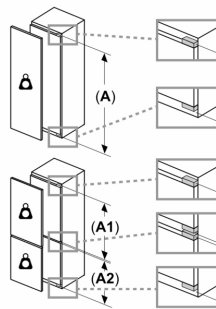

**iQ500, Integroitava jääkaappi,
177.5 x 56 cm, pehmeästi
sulkeutuva litteä sarana
KI81RSDD0**