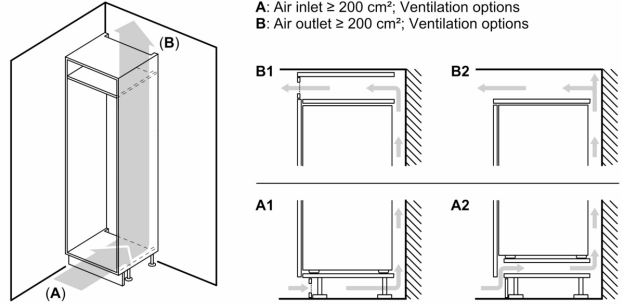

Mitat

- Mitat (K x L x S): 177 x 54 x 55 cm
- Asennusmitat: (H x B x T): 177.5 cm x 56.0 cm x 55.0 cm

Tekniset tiedot

- Oven kätisyys: aukeaa oikealle, avausuunta vaihdettavissa

iQ300, Integroitava
 jääkaappipakastin, 177.2 x 54.1
 cm, liukusaranat
 KI87VVSE0

Mitat mm

Ilmanpoisto
 min. 200 cm²

Tuuletus
 sokkelissa
 min. 200 cm²

Mitat mm

Annetut kalusteovimitat pätevät kun
 oven välinen rako on 4 mm.

Mitat mm

iQ300, Integroitava astianpesukone,
60 cm, luukussa varioHinge-
joustosarana
SN93E807CE

Tuotekuvaus

Tekniset tiedot

Energiatohokkuusluokka (Asetus (EU) 2017/1369): A
: 54 kWh
Asetusasetusten enimmäismäärä (EU 2017/1369): 14
Eco-ohjelman vedenkulutus litroissa per sykli (EU 2017/1369): 9,0 l
Ohjelman kesto (EU 2017/1369): 4:30 h
Airbone melupäästöt (EU 2017/1369): 42 dB(A) re 1pW
Airborne melupäästöluokka (EU 2017/1369): B
Kalusteisiin / vapaasti sijoitettava: Integroitava
Irrotettavan työtason korkeus: 0 mm
Tuotteen mitat (K x L x S): 815 x 598 x 550 mm
Tarvittava asennustila (K x L x S): 815-875 x 600 x 550 mm
Syvyys luukun ollessa auki 90 astetta: 1150 mm
Säätöjalat: Kyllä - kaikki säädettävissä edestä
Jalkojen maksimisäätökorkeus: 60 mm
Säädettävä sokkeli: vaaka- ja pystysuuntaan
Nettopaino: 36,4 kg
Bruttopaino: 38,5 kg
Liitäntäteho: 2400 W
Tarvittava sulake: 10 A
Jännite: 220-240 V
Taajuus: 50; 60 Hz
Virtajohdon pituus: 175,0 cm
Pistokkeen tyyppi: Suko-pistoke, maadoitettu
Syöttöletkun pituus: 165 cm
Poistoletkun pituus: 190 cm
EAN-koodi: 4242003970331
Asennuksen tyyppi: Kokonaan kalustepeitteinen