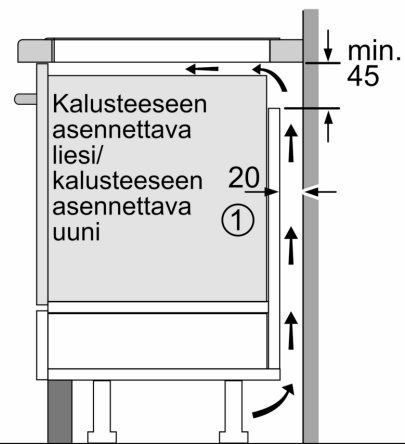

Asennus

- Tuotteen mitat (KxLxS mm): 51 x 812 x 520
- Asennusmitat (KxLxS mm) : 51 x 750 x (490 - 500)
- Minimi työtason paksuus: 16 mm
- KytKentäteho: 7400 W
- powerManagement-toiminto: voit rajoittaa tarvittaessa lieden maksimitehoa, jos keittiösi sähköliitäntöissä ja sulakkeissa ei ole riittävästi kapasiteettia.

Työtasu, jolle kaittotasu asennetaan, on kestettävä noin 60 kg:n paino ja tarvittaessa tulee käyttää sopivia alarakenteita

C	D	E
585-600	50	≥ 35
> 600	≥ 50	≥ 50

Mitat mm

A: Upotettu syvyys

① Ilmastointiaukko on jätettävä.

Mitat mm

① Ilmastointiaukko on jätettävä

Mitat mm

iQ700, Uuni, 60 x 60 cm, Musta HB974GLB1

Älykäs uuni, jossa on ääniohjauksella varustettu Oven Assistant, activeClean -pyrolyysi uunin vaivattomaan puhdistukseen sekä roastingSensor-paistolämpömittari erinomaisiin tuloksiin.