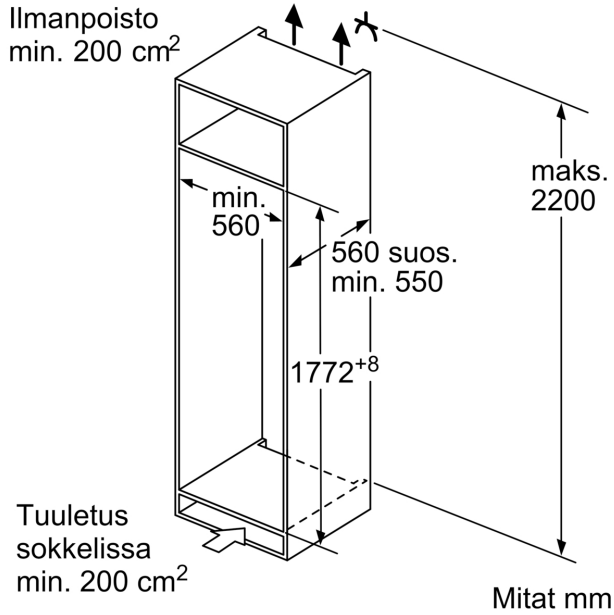

Asennus

- Tuotteen mitat (KxLxS mm): 51 x 812 x 520
- Asennusmitat (KxLxS mm) : 51 x 750 x (490 - 500)
- Minimi työtason paksuus: 16 mm
- KytKentäteho: 7400 W
- powerManagement-toiminto: voit rajoittaa tarvittaessa lieden maksimitehoa, jos keittiösi sähköliitäntöissä ja sulakkeissa ei ole riittävästi kapasiteettia.

Mitat:

- Tuotteen mitat (K x L x S): 595 mm x 594 mm x 548 mm
- Tarvittava asennustila (K x L x S): 585 mm - 595 mm x 560 mm - 568 mm x 550 mm
- Tarkat mitat löytyvät mittapiirroksista.

iQ500, Integroitava jääkaappi, 177.5 x 56 cm, pehmeästi sulkeutuva litteä sarana KI81RSDD0

C: Vaimennettu sarana, etuyksikkö kiloina

D: Lisäkuormitus kiloina runsaan täytön sarjan kanssa

A	B	C	D
1500-1750	22	22	
720-1400	19	19	B+5 / C+5
A1	15	19	
A2	15	19	

Mitat mm

Mitat mm

Mitat mm
Suositellut saumarat litteälle saranalle