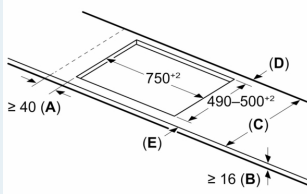

iQ500, Induktiokaittotasu, 80 cm,
Musta, teräskehys
ED877HSC1E

Mitat mm

A: Min. etäisyys kaittotasu aukosta seinään

B: Työtasu pinnan ja uunin etuosan yläpuolen välin on oltava 30 mm

Katso uunin tilavaatimukset

Työtasu, jolle kaittotasu asennetaan, on kestettävä noin 60 kg:n paino ja tarvittaessa tulee käyttää sopivia alarakenteita

C	D	E
585-600	50	≥ 35
> 600	≥ 50	≥ 50

Mitat mm