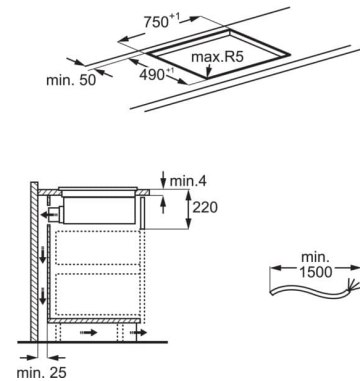

PSGBHO230DE00001