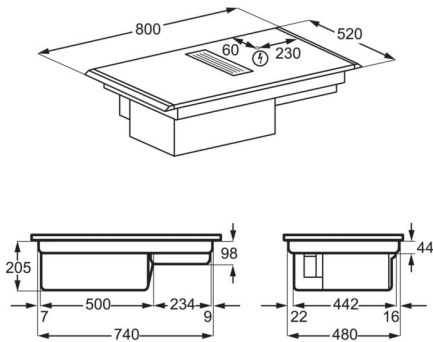

Tekniset tiedot

Tuotesarja	6000	Pienin imuteho, kiertoilmatoimisena (m³/h)	250
Kehys	Statement Frame Matt Black	Intensiivi-imuteho, kiertoilmatoimisena (m³/h)	575
Tuotteen mitat LxS (mm)	800x520	Suurin imuteho, kiertoilmatoimisena (m³/h)	465
Asennusaukon mitat (mm, korkeus x leveys x syvyys)	212x750x490	Äänitaso kiertoilm. min.teholla, dB(A) re 1 pW	52
Hormiliitäntäputki Ø (mm)	220	Äänitaso kiertoilm. max.teholla, dB(A) re 1 pW	67
Rasvasuodattimen tyyppi	Alumiini	Virtajohdon pituus (m)	1,5
Rasvasuodattimien lukumäärä (kpl)	2	Tarvittava sulake (A)	2 x 16
Aktiivihillisuodatin	Vakiovaruste	Jännite (V)	220-240V/400V2N
Leikkauksulma	5	EAN-koodi	7333394020990
LED-väri	Punainen	Tuotenumero (PNC)	949 598 115
Maksimi liitäntäteho (W)	7350		
Energiatohokkuusluokka	A+		
Teholuokka	A		
Rasvasuodattimen luokka	B		
Keittoalueen teho (W)/halkaisija (mm), vasen etu	2300/3200W/210mm		
Keittoalueen teho (W)/halkaisija (mm), vasen taka	2300/3200W/210mm		
Keittoalueen teho (W)/halkaisija (mm), oikea etu	1400/2500W/145mm		
Keittoalueen teho (W)/halkaisija (mm), oikea taka	1800/2800W/180mm		
Moottori	Hiiliharjaton		
ExtractorSpeeds	3+Intensive		

PSGBHH230DE00008