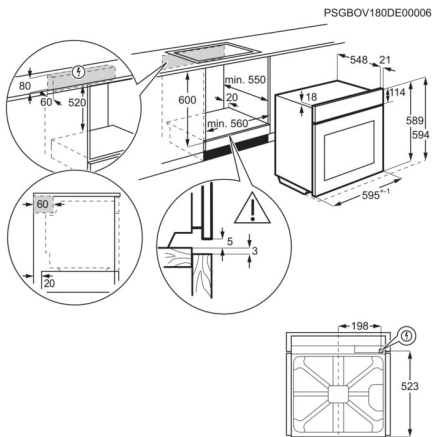

Merkki	AEG	Energialuokka	A+
Väri	Musta	Energiankulutus normaalikäytössä (kWh)	0.93
Asennus/sijoitus	Kalusteisiin sijoitettava	Energiankulutus kiertoilmalla (kWh)	0.69
Uunin käyttötilavuus (l)	72	Äänitaso (dB(A) 1 re pW)	48
Kypsennystavat	Höyryuuni	Uuninluukun materiaali	Brand Logo on Glass, Smiley cut-out big
Uunin vastukset	Alälämpö (alavastus), Tuuletin+valo, Grilli (grillivastus), Pikakuumennus (grilli + alavastus), Grilli + ala + tuuletin, Grilli + tuuletin, Rengas + ala + tuuletin, Rengas+tuuletin	Luukun lämpötila yli huoneen lämmön (°C)	20
Uunipellit	1 emaloitu uunipannu, 2 emaloitua leivinpeltiä	Lisäominaisuudet/lisätoiminnot	Lämpösuojalasi, Vesisäiliö (950 ml)
Uuniritilä	1 kromattu ritilä	Pellin paistopinta-ala (cm²)	1424
Kannatintasot kpl	5	Tarvittava sulake (A)	16
Peltien kannattimet	EasyEntry-teräslankakannattimet	Jännite (V)	230
Liitäntäteho (W)	3500	Pistokkeen tyyppi	Suojamaadoitettu
Grillin teho max (W)	2300	Virtajohdon pituus (m)	1,6
Alälämpö teho (W)	1000	Nettopaino (kg)	34.4
Ylälämpö teho (W)	0	Korkeus (mm)	594
Grillivastuksen teho (W)	2300	Leveys (mm)	595
Kiertoilmavastuksen teho (W)	2400	Syvyys (mm)	567
Uunin valo	1 kpl, Takana halogen	Asennusaukon korkeus (mm)	590
Uunin sisäpinta	Emali / Pyrolyyttinen puhdistus	Asennusaukon leveys (mm)	560
Uunilampun teho (W)	40	Asennusaukon syvyys (mm)	550
		Uunitilan korkeus (mm)	0
		Uunitilan leveys (mm)	0
		Uunitilan syvyys (mm)	0