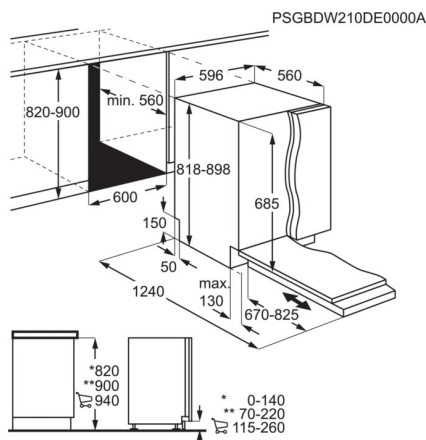

Tekniset tiedot

Astiasot/pesutasot	14 / 3 tasoa	Liitäntäteho (W)	1550-2200
XXL-allas	On	Tarvittava sulake (A)	10
Äänitaso-/luokka (2019/2017/EU)	42 dB(A)/B	Automaattinen virrankatkaisu	On
Energialuokka	A	Asennus/sijoitus	Kokonaan kalustepeitteinen
Pesuohjelmia/Lämpötiloja	7 ohj./4 lämp.	Asennusmitat	820-900x600x560
Kuivaustekniikka	AirDry	Korkeus (mm)	818
ComfortRails®	On	Leveys (mm)	596
Quicklift - yläkorin säätö	On	Syvyys (mm)	560
FacetCentral_DW_InteriorLight	Sisävalo	Lapposarja vakiona	On
SoftGrips-pidikkeet	6 kpl	Luukun saranat	Liukukisko
SoftSpikes-piikit	2 kpl	Tuotenumero (PNC)	911 434 945
Tila aterimille	MaxiFlex -Ulosvedettävä taso		
Quickselect- ohjauspaneeli symboleilla ja tekstillä	On		
Lattiaan heijastuva merkkivalo	TimeBeam lattiaan heijastuva pesuajan näyttö		
Suihkutus katosta	On		
Satelliittisuihkuvarsi	On		
Wi-Fi -yhteensopivuus	On		
Ajastin	Ajastin 1-24 h		
Vedenotto- ja poistoletkun pituus	180/180		
AquaControl -vesiturva	On		
Vedenkulutus (ltr/ohjelma)	10.9		
Energiankulutus (kWh)	0.488		
Energiankulutus/100 sykliä (kWh)	49		