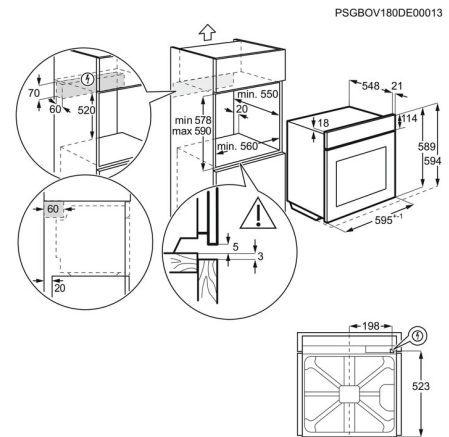

Merkki	AEG	Energialuokka	A+
Väri	Musta	Energiankulutus normaalikäytössä (kWh)	0.93
Asennus/sijoitus	Kalusteisiin sijoitettava	Energiankulutus kiertoilmalla (kWh)	0.69
Uunin käyttötilavuus (l)	72	Äänitaso (dB(A) 1 re pW)	48
Kypsennystavat	Höyryuuni	Uuninluukun materiaali	Brand Logo on Glass, Smiley cut-out big
Uunin vastukset	Alälämpö (alavastus), Tuuletin+valo, Grilli (grillivastus), Pikakuumennus (grilli + alavastus), Grilli + ala + tuuletin, Grilli + tuuletin, Rengas + ala + tuuletin, Rengas+tuuletin	Luukun lämpötila yli huoneen lämmön (°C)	20
Uunipellit	1 emaloitu uunipannu, 2 emaloitua leivinpeltiä	Lisäominaisuudet/lisätoiminnot	Lämpösuojalasi, Vesisäiliö (950 ml)
Uuniritilä	1 kromattu ritilä	Pellin paistopinta-ala (cm²)	1424
Kannatintasot kpl	5	Tarvittava sulake (A)	16
Peltien kannattimet	EasyEntry-teräslankakannattimet	Jännite (V)	230
Liitäntäteho (W)	3500	Pistokkeen tyyppi	Suojamaadoitettu
Grillin teho max (W)	2300	Virtajohdon pituus (m)	1,6
Alälämpö teho (W)	1000	Nettopaino (kg)	34.4
Ylälämpö teho (W)	0	Korkeus (mm)	594
Grillivastuksen teho (W)	2300	Leveys (mm)	595
Kiertoilmavastuksen teho (W)	2400	Syvyys (mm)	567
Uunin valo	1 kpl, Takana halogen	Asennusaukon korkeus (mm)	590
Uunin sisäpinta	Emali / Pyrolyyttinen puhdistus	Asennusaukon leveys (mm)	560
Uunilampun teho (W)	40	Asennusaukon syvyys (mm)	550
		Uunitilan korkeus (mm)	0
		Uunitilan leveys (mm)	0
		Uunitilan syvyys (mm)	0