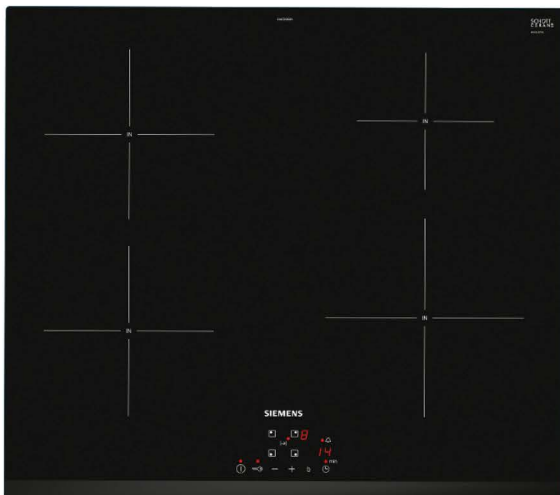

## iQ100, Uuni, 60 x 60 cm, Musta HB010FBA0

A

Kalusteisiin sijoitettava uuni kiertoilmatoiminnolla. Lyhennä ruoanvalmistukseen kuluva aikaa uunin pikakuumennuksen avulla.

- ✓ 3D kiertoilma Plus – lämpö jakautuu tasaisesti jopa kolmelle uunin tasolle ja antaa aina erinomaiset tulokset.
- ✓ Tehokkaan pikakuumennuksen ansiosta toivottu lämpötila saavutetaan nopeammin.