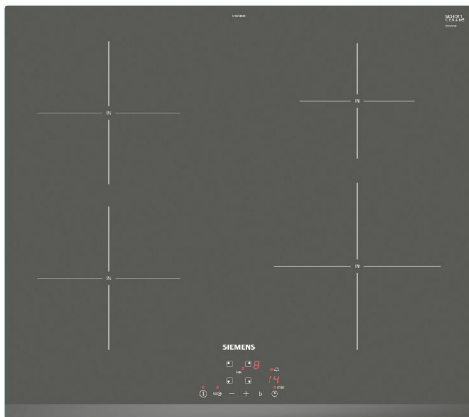

iQ100, Induktiokaittotasu, 60 cm, Musta, kehuksetön EH63KBEB5E

HZ32WA00 :	
HZ390090	Wokkipannu ja kansi
HZ9ES100 :	
HZ9FE280	Paistinpannu Ø 18 / 28 cm
HZ9SE030 :	
HZ9SE040	Kattilasarja, 4 osaa
HZ9SE060	Kattilasarja, 6 osaa

Nykyaikainen ja tehokas induktiotaso, jolla ruoanlaitto sujuu nopeasti, siististi ja turvallisesti.

- ✓ touchControl-ohjaus – kontrolloi keittotasoa kosketusvalitsimilla.
- ✓ powerBoost – voimistaa induktioalueen tehoa jopa 50 %.
- ✓ Ajastimen virrankatkaisutoiminnon ansiosta virta sammuu turvallisesti valitun keittoajan päätyttyä.
- ✓ Lapsilukitus lukitsee keittoalueet, jolloin niitä ei voi kytkeä päälle vahingossa.
- ✓ Nykyaikainen induktioteknologia tekee ruoanvalmistuksesta nopeampaa, puhtaampaa ja turvallisempaa.

Tuotteen nimi/tuoteperhe: .....keraaminen keittoalue

Asennustapa: ..... Kalusteeseen sijoitettava

Lämmönlähde: ..... Sähkö

Samanaikaisesti käytettävien paistotasojen lukumäärä: 4

Tarvittava asennustila (K x L x S): ..... 51 x 560-560 x 490-500 mm

Leveys: ..... 592 mm

Mitat (KxLxS): ..... 51 x 592 x 522 mm

Pakkauksen mitat: ..... 126 x 753 x 603 mm

Nettopaino: ..... 11.2 kg

Bruttopaino: ..... 13.5 kg

Jälkilämmön merkivalo: ..... kyllä

Ohjauspaneelin sijainti: ..... Edessä

Pintamateriaali: ..... lasikeraaminen

Pinnan väri: ..... Musta

Virtajohdon pituus: ..... 110.0 cm

EAN-koodi: 4242003907801

Jännite: ..... 220-240 V

Taajuus: ..... 50-60 Hz