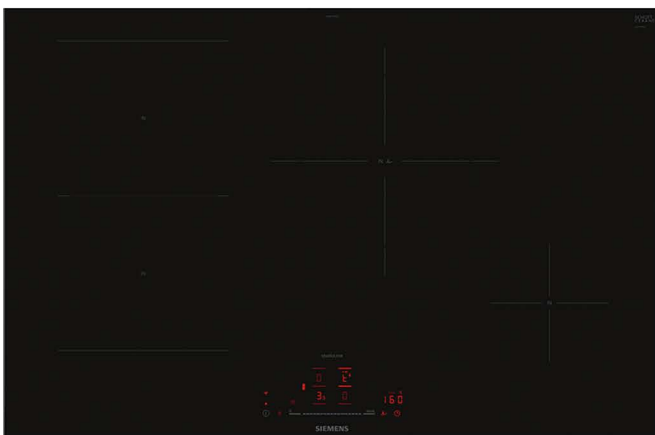

## iQ700, Uuni, 60 x 60 cm, Musta HB974GLB1S

A+

Älykäs uuni, jossa on ääniohjauksella varustettu Oven Assistant, activeClean -pyrolyysi uunin vaivattomaan puhdistukseen sekä roastingSensor-paistolämpömittari erinomaisiin tuloksiin.